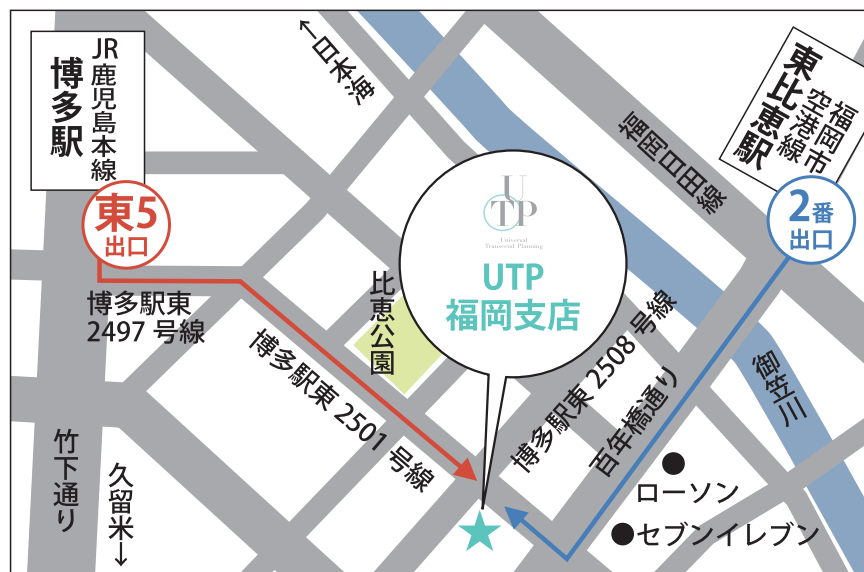

### 株式会社 UTP 福岡支店

---

新住所

〒812-0013 福岡県福岡市博多区博多駅東3丁目10番15号

博多駅東アトルビル3F

---

電話 092-292-8034 FAX 092-292-8035

---

JR鹿兒島本線「博多駅」東5出口 徒歩約8分 / 福岡市空港線「東比恵駅」2番出口 徒歩約6分

---

営業開始日 2022年3月22日

---